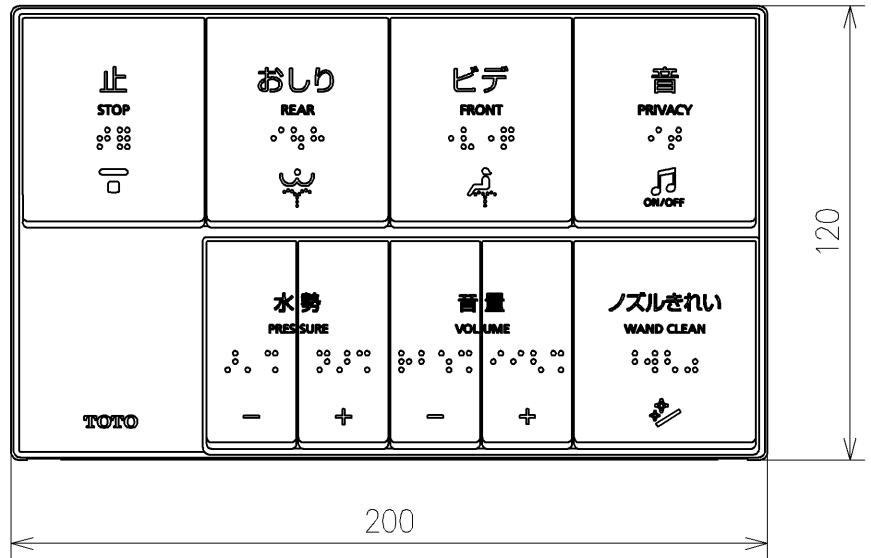

<特注仕様>
 1. IoT対応品 (無線モジュールを組み込んだもの)
 ・ 設置についての事前情報は3ページ目を参照ください。

* 定格: AC100V-311W 50/60Hz
 * 1ページ目のリモコンはイメージ図です。
 配置と表示内容の詳細は2ページ目を参照ください。

TOTO		単位 mm	名称
製図 宇田川	検図 庭野祥 川俣淳	日付 21-03-15	ウォシュレットPS
備考 PS2 洗浄脱臭暖房便座 擬音装置付き 便ふたなし 本体着脱部金属製			品番 TCF5534PV95
			図番/バージョン -
			ページNo . 1/1 (改)

アンカープラグ (3本)
ねじ長 φ4×30 (3本)

リモコン詳細図

TOTO			単位 mm	名称	ウォシュレットPS
製図 宇田川	検図 庭野祥 川俣淳	日付 21-03-15	尺度 1:2	品番 TCF5534PV95	
備考				図番/ビジョン	-
A4				ページNo .	1/1 (改)

【注記】

- ・本商品は、パブリックレストルーム設備管理サポートシステムの専用品です。
- ・本商品に加え、専用のゲートウェイが別途必要です。
- ・インターネット通信が可能になった後、TOTOメンテナンス（株）による通信設定が必要です。
- ・ゲートウェイとの通信に無線通信（使用周波数：2.4GHz帯）を使用しています。
- ・本商品を使用する前に、近くで移動体識別用の構内無線局および特定小電力無線局ならびにアマチュア無線局が運用されていないことを確認してください。
- ・トイレ内を含む近隣で、多くの無線通信機器が使われる場合や、電子レンジなどが使用されている場合は誤動作や通信電波が届きにくくなる場合があります。
- ・以下のような建材などにより、通信電波が届きにくくなる場合があります。
 - ・金属、素材の一部に金属を含むもの（一部にアルミ箔を用いた断熱材など含む）
 - ・鉄筋、鋼材、コンクリート、石、レンガ、水配管を含む間仕切壁など
- ・以下のような設備などにより、通信電波が届きにくくなる場合があります。
 - ・金属を含む設備（パーティションやスチールキャビネットなど）
 - ・水を保有、利用する設備（配管や水槽、水による演出設備など）
- ・人の所有物などにより、通信電波が届きにくくなる場合があります。
 - ・金属を含む物（鞆、金属バケツなど）
 - ・水を利用する物（水をためたバケツなど）

TOTO			単位 mm	名称
製図 宇田川	検図 庭野祥 川俣淳	日付 21-03-15	尺度 1 : 1	ウオシュレットPS
備考				品番 TCF5534PV95
				図番/ビジョン -
A4				ページNo . 1 / 1 (改)