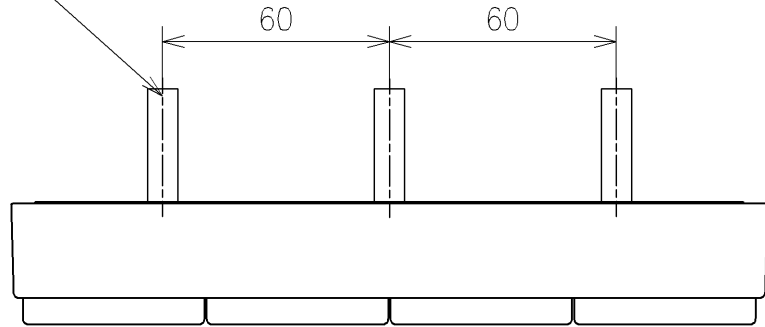

<特注仕様>
 1. IoT対応品 (無線モジュールを組み込んだもの)
 ・ 設置についての事前情報は3ページ目を参照ください。

* 定格: AC100V-311W 50/60Hz
 * 1ページ目のリモコンはイメージ図です。
 配置と表示内容の詳細は2ページ目を参照ください。

TOTO		単位 mm	名称
製図 宇田川	検図 庭野祥 川俣淳	日付 21-03-15	ウォシュレットPS
備考 PS2 洗浄脱臭暖房便座 擬音装置付き 便ふたなし 本体着脱部金属製			品番 TCF5534PV95
			図番/バージョン -
			ページNo . 1/1 (改)

アンカープラグ (3本)
ねじ長 φ4×30 (3本)

リモコン詳細図

TOTO			単位 mm	名称	ウォシュレットPS
製図 宇田川	検図 庭野祥 川俣淳	日付 21-03-15	尺度 1:2	品番 TCF5534PV95	
備考				図番/ビジョン	-
A4				ページNo .	1/1 (改)

【注記】

- ・本商品は、パブリックレストルーム設備管理サポートシステムの専用品です。
- ・本商品に加え、専用のゲートウェイが別途必要です。
- ・インターネット通信が可能になった後、TOTOメンテナンス（株）による通信設定が必要です。
- ・ゲートウェイとの通信に無線通信（使用周波数：2.4GHz帯）を使用しています。
- ・本商品を使用する前に、近くで移動体識別用の構内無線局および特定小電力無線局ならびにアマチュア無線局が運用されていないことを確認してください。
- ・トイレ内を含む近隣で、多くの無線通信機器が使われる場合や、電子レンジなどが使用されている場合は誤動作や通信電波が届きにくくなる場合があります。
- ・以下のような建材などにより、通信電波が届きにくくなる場合があります。
 - ・金属、素材の一部に金属を含むもの（一部にアルミ箔を用いた断熱材など含む）
 - ・鉄筋、鋼材、コンクリート、石、レンガ、水配管を含む間仕切壁など
- ・以下のような設備などにより、通信電波が届きにくくなる場合があります。
 - ・金属を含む設備（パーティションやスチールキャビネットなど）
 - ・水を保有、利用する設備（配管や水槽、水による演出設備など）
- ・人の所有物などにより、通信電波が届きにくくなる場合があります。
 - ・金属を含む物（鞆、金属バケツなど）
 - ・水を利用する物（水をためたバケツなど）

TOTO			単位 mm	名称
製図 宇田川	検図 庭野祥 川俣淳	日付 21-03-15	尺度 1 : 1	ウオシュレットPS
備考				品番 TCF5534PV95
				図番/ビジョン -
A4				ページNo . 1 / 1 (改)