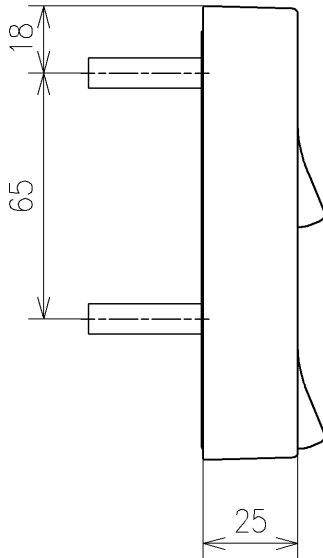

<特注仕様>
 1. IoT対応品 (無線モジュールを組み込んだもの)
 ・ 設置についての事前情報は3ページ目を参照ください。

* 定格: AC100V-311W 50/60Hz
 * 1ページ目のリモコンはイメージ図です。
 配置と表示内容の詳細は2ページ目を参照ください。

TOTO		単位 mm	名称
製図 宇田川	検図 庭野祥 川俣淳	日付 21-03-15	ウォシュレットPS
備考 PS2 洗浄脱臭暖房便座 擬音装置付き 便ふたなし 本体着脱部金属製			品番 TCF5534PV95
			図番/バージョン -
			ページNo . 1/1 (改)

アンカープラグ (3本)
ねじ長 φ4×30 (3本)

リモコン詳細図

TOTO			単位 mm	名称	ウォシュレットPS
製図 宇田川	検図 庭野祥 川俣淳	日付 21-03-15	尺度 1:2	品番 TCF5534PV95	
備考				図番/ビジョン	-
A4				ページNo .	1/1 (改)

【注記】

- ・本商品は、パブリックレストルーム設備管理サポートシステムの専用品です。
- ・本商品に加え、専用のゲートウェイが別途必要です。
- ・インターネット通信が可能になった後、TOTOメンテナンス（株）による通信設定が必要です。
- ・ゲートウェイとの通信に無線通信（使用周波数：2.4GHz帯）を使用しています。
- ・本商品を使用する前に、近くで移動体識別用の構内無線局および特定小電力無線局ならびにアマチュア無線局が運用されていないことを確認してください。
- ・トイレ内を含む近隣で、多くの無線通信機器が使われる場合や、電子レンジなどが使用されている場合は誤動作や通信電波が届きにくくなる場合があります。
- ・以下のような建材などにより、通信電波が届きにくくなる場合があります。
 - ・金属、素材の一部に金属を含むもの（一部にアルミ箔を用いた断熱材など含む）
 - ・鉄筋、鋼材、コンクリート、石、レンガ、水配管を含む間仕切壁など
- ・以下のような設備などにより、通信電波が届きにくくなる場合があります。
 - ・金属を含む設備（パーティションやスチールキャビネットなど）
 - ・水を保有、利用する設備（配管や水槽、水による演出設備など）
- ・人の所有物などにより、通信電波が届きにくくなる場合があります。
 - ・金属を含む物（鞆、金属バケツなど）
 - ・水を利用する物（水をためたバケツなど）

TOTO			単位 mm	名称
製図 宇田川	検図 庭野祥 川俣淳	日付 21-03-15	尺度 1 : 1	ウオシュレットPS
備考				品番 TCF5534PV95
				図番/ビジョン -
A4				ページNo . 1 / 1 (改)